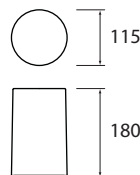

Amber

Ruby

Opal

Sapphire

Dimensions
180mm x 115mm
(7") x (4½")

Weight
PRO - 1.32 kg / 2.9 lb
ECO - 1.21 kg / 2.6 lb

Colour

- Amber
- Ruby
- Sapphire
- Opal